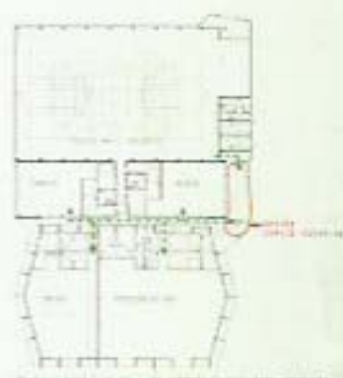

## RÉHABILITATION DES ÉQUIPEMENTS SPORTIFS DE L'UNIVERSITÉ DE LILLE

FACADE NORD-OUEST 1/1000

FACADE SUD-EST 1/1000

PLAN RDC 1/1000

PERSPECTIVE DÉPILÉE AU 1/5000 NORD - Vue d'été, temps clair, identité finale