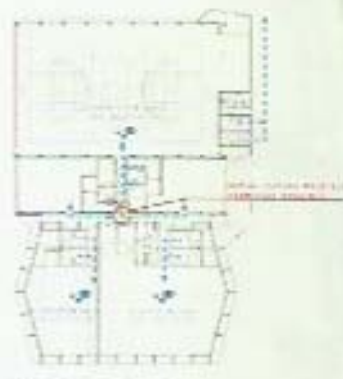

## RÉHABILITATION DES ÉQUIPEMENTS SPORTIFS DE L'UNIVERSITÉ DE LILLE

FACADE NORD-OUEST 1/1000

FACADE SUD-EST 1/1000

PLAN RDC 1/1000

PERSPECTIVE DÉPILÉE AU 1/5000 NORD - Vue d'été, temps clair, identité finale