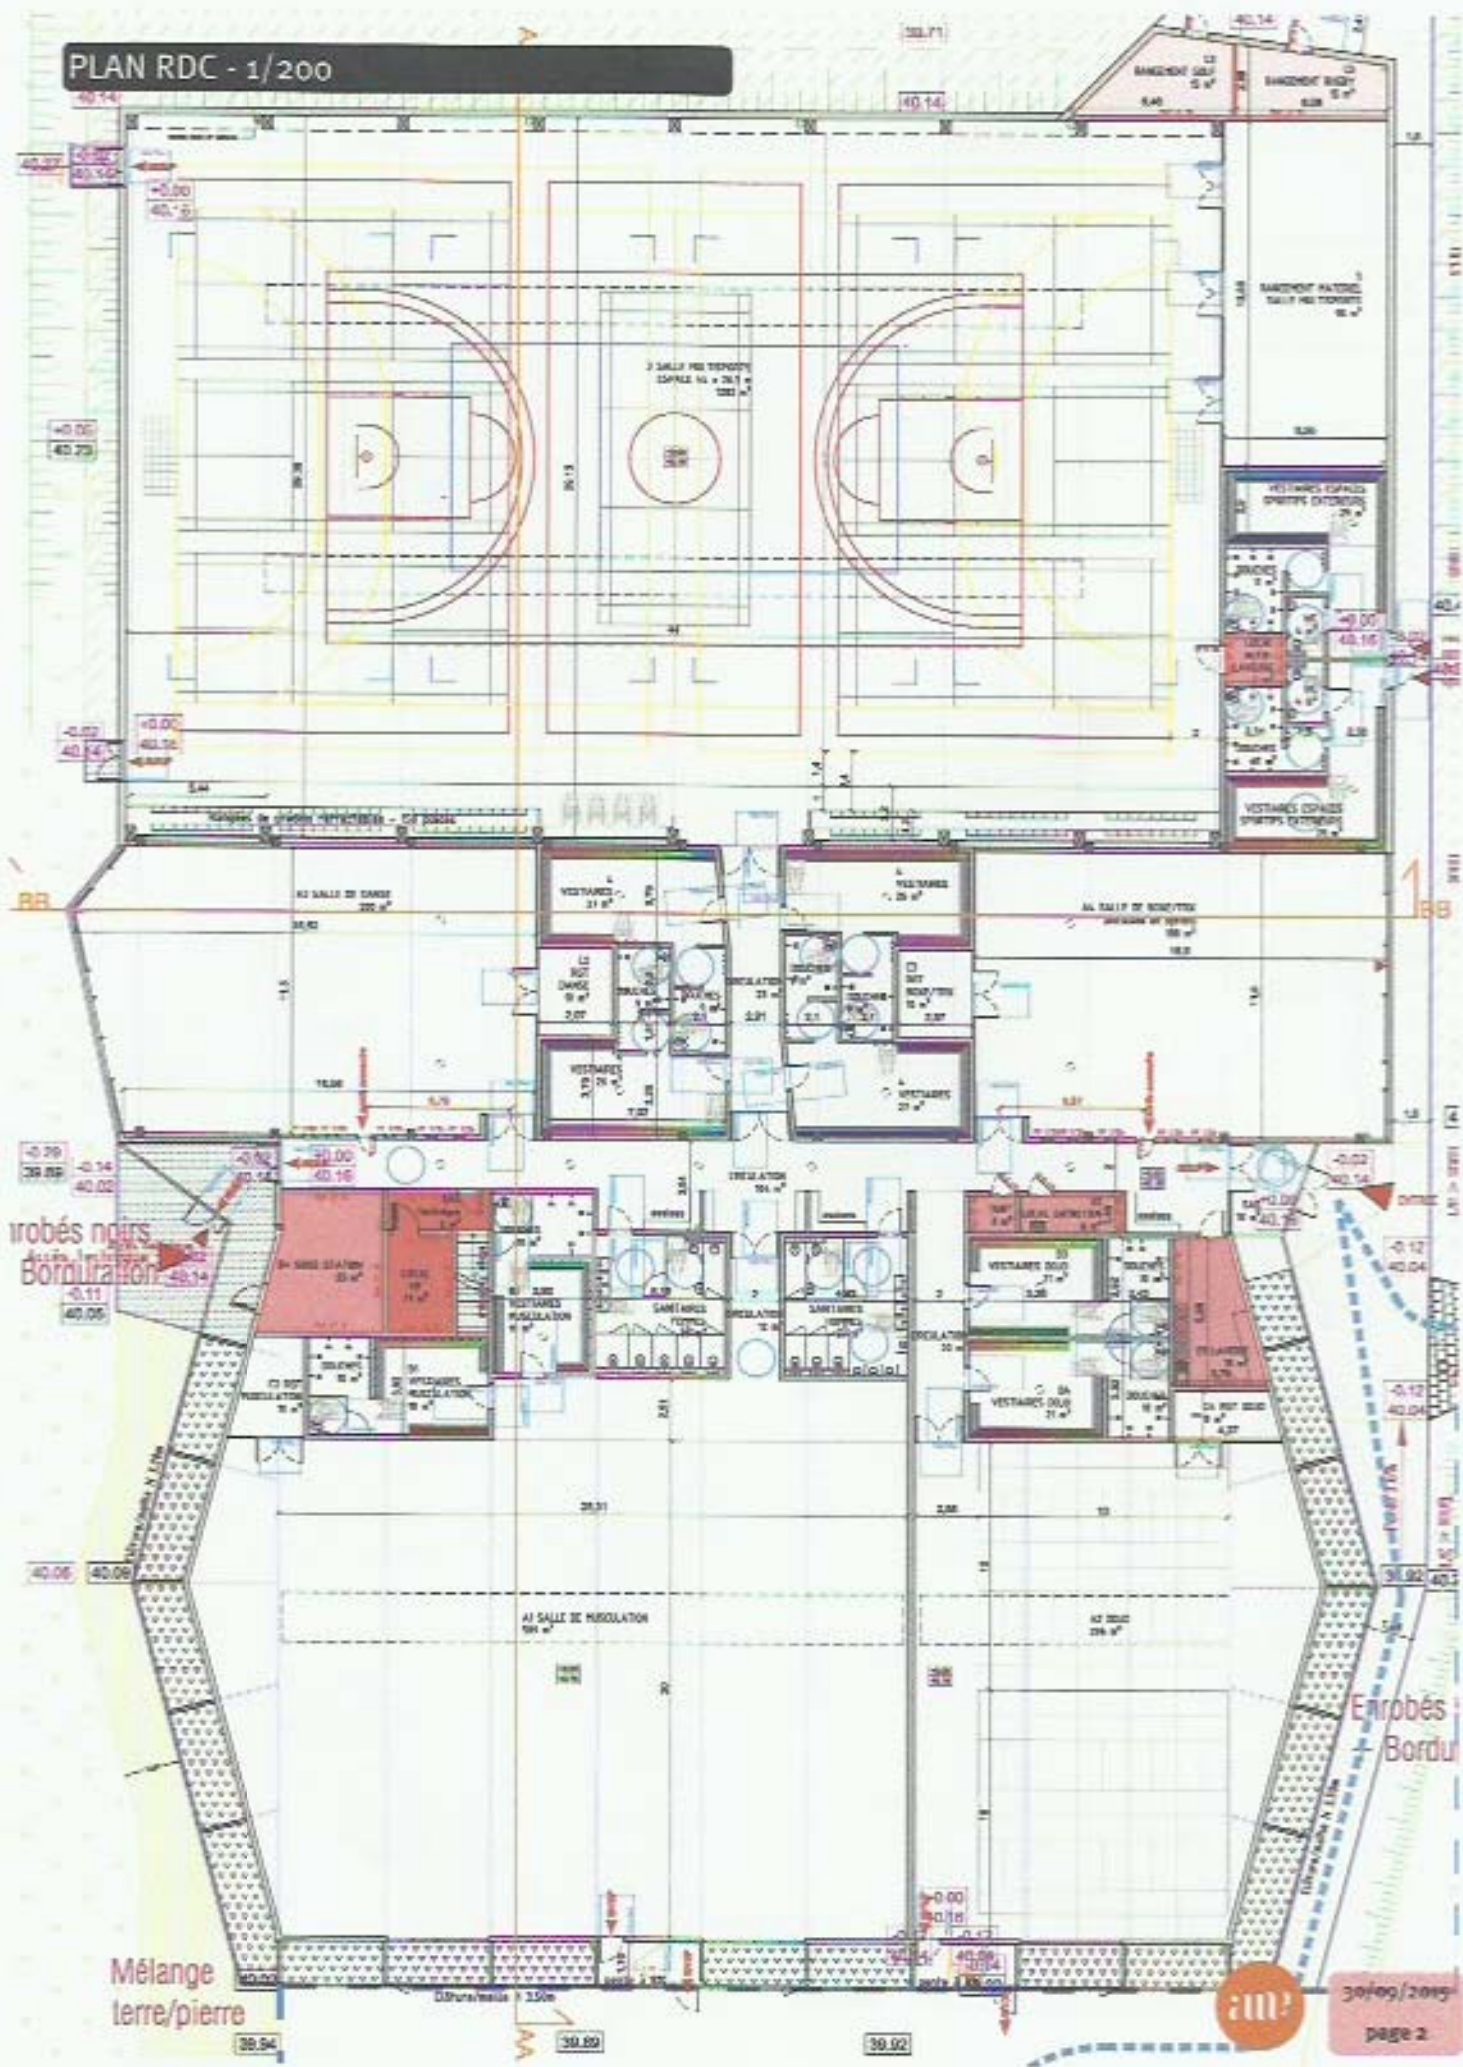

PLAN RDC - 1/200

Erobés noirs  
Bordure

Erobés  
Bordure

Mélange  
terre/pierre

Université Lille Nord de France  
Campus Grand Lille

SURVEILLANCE

UNITÉ

GESTION

COMPACTITÉ

FONCTIONNALITÉ

PERSPECTIVE DESPUS LA PLACE DE 1918 - 24 PAGES - UN REGARD EN TOUTE SÉRIOSITÉ SUR LE FUTUR

## RÉHABILITATION DES ÉQUIPEMENTS SPORTIFS DE L'UNIVERSITÉ DE LILLE

FACADE NORD-OUEST 1/1000

FACADE SUD-EST 1/1000

PLAN RDC 1/1000

PERSPECTIVE DÉPILÉE AU 1/5000 NORD - Vue d'été, temps clair, identité finale